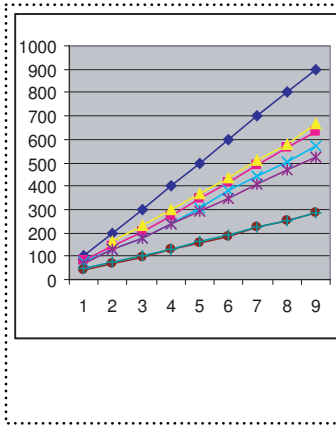

Content-width: 5cm, content-height: 5cm

Case 3. TIFF 8bit image

Width: 9cm, height: 6cm, content-width: 6cm,
content-height: 4.5cm, display-align: center, text-align: center

Case 6. PaintshopPro mono color EPS

content-width: 5cm, content-height: 5cm

プレビューイメージのないEPSは、画面表示、Windows プリント出力、PDF 出力では画像を見ることができません。しかし Postscript 出力では画像を出力することができます。

プレビューイメージのないEPSを処理するためには、Windows では、Postscript プリントドライバ、AcrobatDistiller の組み合わせでPDFを作成すると、EPSの画像をPDFに埋め込むことができます。またPDF出力では、Windows上であれば設定ファイルにAcrobat Distillerを指定、その他のプラットフォームでも、Ghostscriptを指定してEPSの画像をPDFに埋め込むことができます。

Case 1. Without Preview Image 1

Width, height, content-width, content-height の指定なし。

Case 3. Without Preview Image 1

Width: 9cm, height: 5.5cm, content-width: 6cm, content-height: 4.5cm

Case 2. Without Preview Image 1

Width: 9cm, height: 5.5cm, content-width: 4cm, content-height: 3cm, display-align: center, text-align: center

Case 4. Without Preview Image 2

Width, height, content-width, content-height の指定なし。

ANTENNA HOUSE