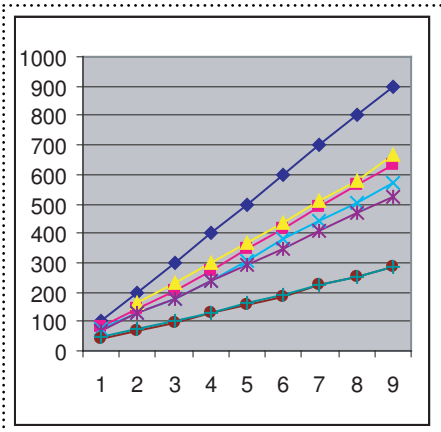

Content-width: 5cm, content-height: 5cm

Case 3. TIFF 8bit image

Width: 9cm, height: 6cm, content-width: 6cm,
content-height: 4.5cm, display-align: center, text-align: center

Case 6. PaintshopPro mono color EPS

content-width: 5cm, content-height: 5cm

プレビューイメージのないEPSは、画面表示、Windows プリント出力、PDF 出力では画像を見ることができません。しかし Postscript 出力では画像を出力することができます。

プレビューイメージのないEPSを処理するためには、Windows では、Postscript プリントドライバ、AcrobatDistiller の組み合わせでPDFを作成すると、EPSの画像をPDFに埋め込むことができます。またPDF出力では、Windows上であれば設定ファイルにAcrobat Distillerを指定、その他のプラットフォームでも、Ghostscriptを指定してEPSの画像をPDFに埋め込むことができます。

Case 1. Without Preview Image 1

Width, height, content-width, content-height の指定なし。

Case 3. Without Preview Image 1

Width: 9cm, height: 5.5cm, content-width: 6cm, content-height: 4.5cm

Case 2. Without Preview Image 1