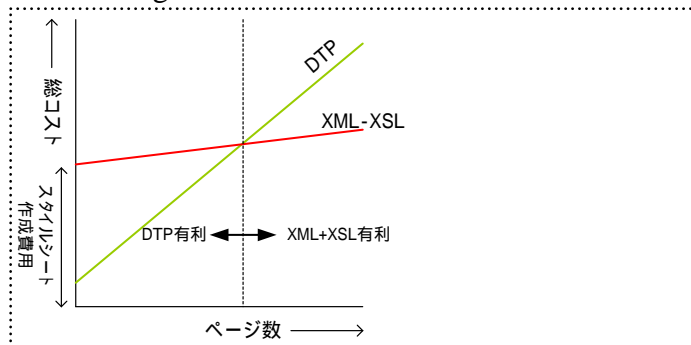

## Case 5. Windows BMP

Width: 9cm, height: 6cm, content-width: 6.0cm, content-height: 4.5cm, display-align: after, text-align: end

# WMF: Windows Metafile

Case 1. Windows Metafile 1

Case 4. Windows Metafile 2

Case 5. Windows Metafile 2

Width: 9cm, height: 6cm, content-width: scale-to-fit, content-height: scale-to-fit

Case 2. Windows Metafile 1

Width: 9cm, height=4.5cm, content-width: 5.5cm, content-height: 4.5cm

Case 3. Windows Metafile 1

Width: 9cm, height: 6cm, content-width: 5.5cm, content-height: 4.5cm, display-align: center, text-align: center