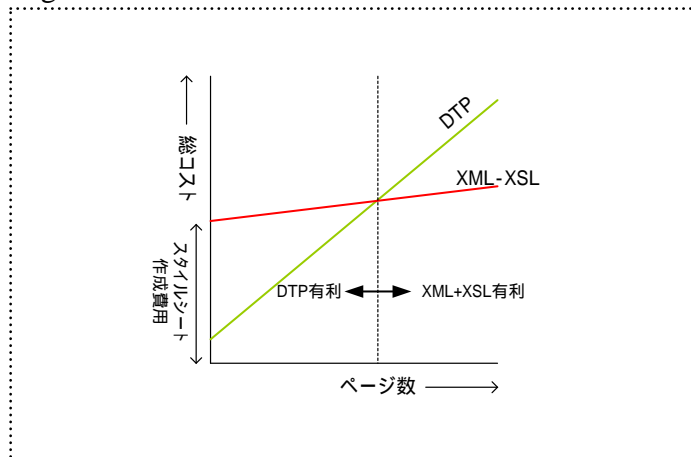

## Case 3. Windows BMP

Width: 9cm, height: 6cm, content-width: 6.0cm content-height: 4.5cm, display-align: center, text-align: center

## Case 5. Windows BMP

Width: 9cm, height: 6cm, content-width: 6.0cm, content-height: 4.5cm, display-align: after, text-align: end

# WMF: Windows Metafile

Case 1. Windows Metafile 1

Case 4. Windows Metafile 2

Case 5. Windows Metafile 2

Width: 9cm, height: 6cm, content-width: scale-to-fit, content-height: scale-to-fit

Case 2. Windows Metafile 1

Width: 9cm, height=4.5cm, content-width: 5.5cm, content-height: 4.5cm

Case 3. Windows Metafile 1

Width: 9cm, height: 6cm, content-width: 5.5cm, content-height: 4.5cm, display-align: center, text-align: center