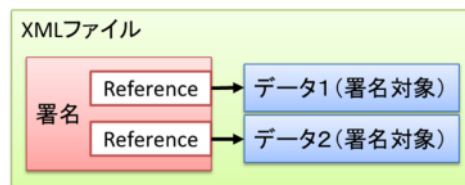

Detached (内部参照)