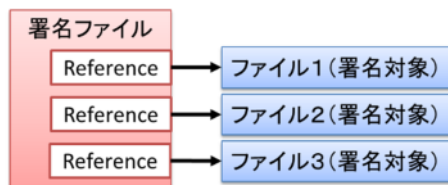

Detached (外部参照)