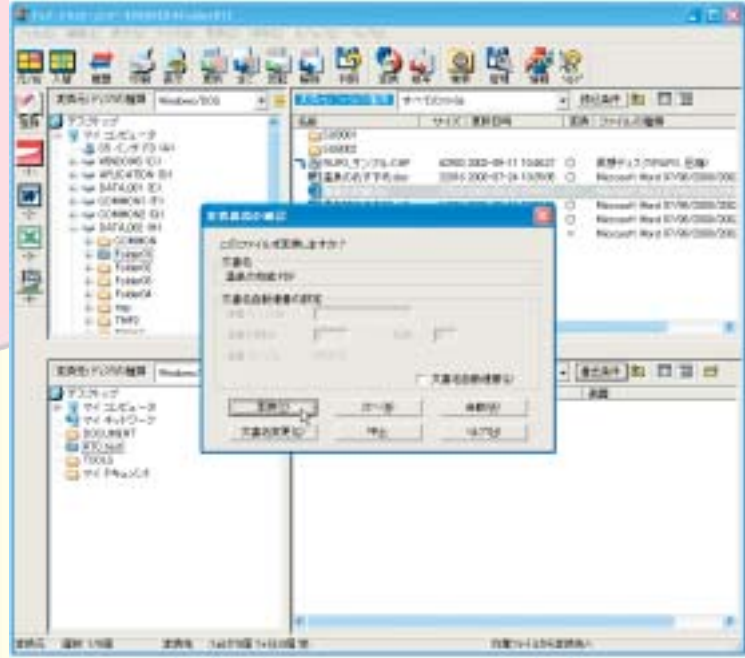

■ 変換元：MS-Word

■ 変換先：PDF

変換

Acrobat Readerで表示

4 ファイル操作に優れたユーザ・インターフェイス

ツリービューの採用により、ワープロ専用機やMacintoshのディスクについてもWindowsのドライブを扱うのと同じ操作で、スマートにファイルを選択することができます。

5 ビジュアルなわかりやすさ ドキュメント・フライトチェック (DTP支援機能) ※

データ入稿で持ち込まれる様々なワープロドキュメントについて、本機能を使うことにより文字コードやフォントなどトラブルになりやすい要因をビジュアルに解析できます。